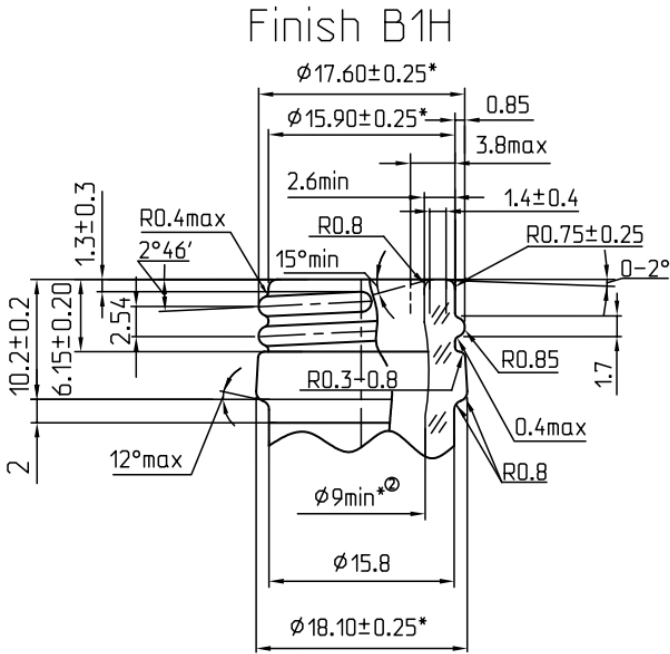

View A

Référence <i>Reference</i>	K1.631.9P.07		MINIATURE 4cl BVS		
Capacité utile (ml) <i>Filling capacity</i>	40 ± 3	Capacité ras-bord (ml) <i>Brimfull capacity</i>	43 ± 3	Poids (gr.) <i>Weight</i>	Ca. 50
Hauteur (mm) <i>Height</i>	108 ± 1,5	Diamètre (mm) <i>Diameter</i>	32,3 ± 1,2	Carbon. Press.	-
Bague <i>Finish</i>	BVS	Teintes <i>Colors</i>	Blanche <input checked="" type="checkbox"/> <i>Flint</i>	Antique <input type="checkbox"/> <i>Antique</i>	Verte <input type="checkbox"/> <i>Green</i>
				Bleu cobalt <input type="checkbox"/> <i>Cobalt blue</i>	
Colisage <i>Packing</i>	Disponible sur demande <i>Available on demand</i>				