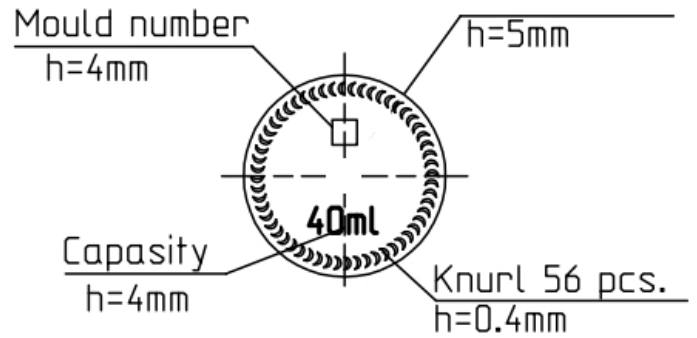

View A

Référence <i>Reference</i>	K1.631.9P.07		MINIATURE 4cl BVS		
Capacité utile (ml) <i>Filling capacity</i>	40 ± 3	Capacité ras-bord (ml) <i>Brimfull capacity</i>	43 ± 3	Poids (gr.) <i>Weight</i>	Ca. 50
Hauteur (mm) <i>Height</i>	108 ± 1,5	Diamètre (mm) <i>Diameter</i>	32,3 ± 1,2	Carbon. Press.	-
Bague <i>Finish</i>	BVS	Teintes <i>Colors</i>	Blanche <input checked="" type="checkbox"/> <i>Flint</i>	Antique <input type="checkbox"/> <i>Antique</i>	Verte <input type="checkbox"/> <i>Green</i>
				Bleu cobalt <input type="checkbox"/> <i>Cobalt blue</i>	
Colisage <i>Packing</i>	Disponible sur demande <i>Available on demand</i>				